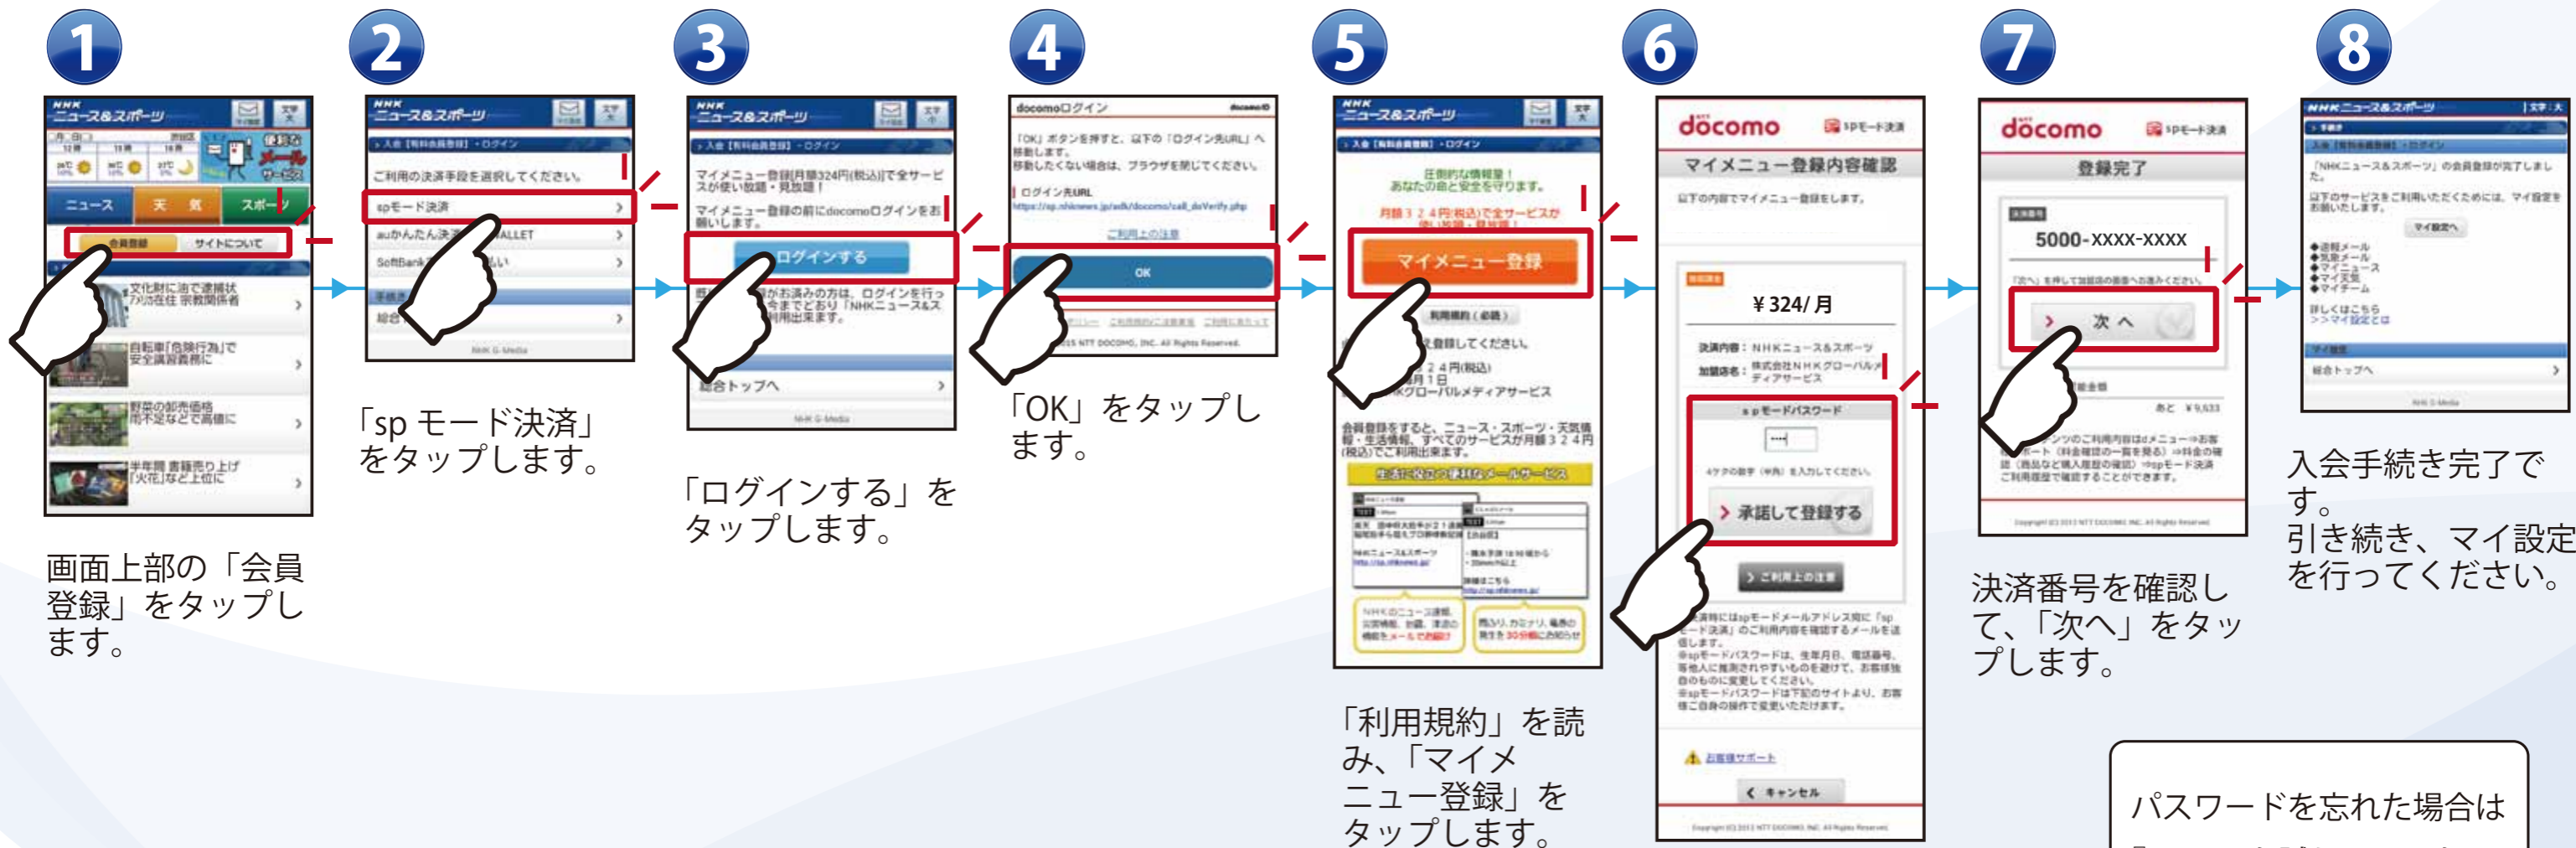

- Android 標準ブラウザまたは「Google Chrome」からアクセスしてください。
- Wi-Fi をオフにしてください。

パスワードを忘れた場合は『0000』を試してみてくださいね！