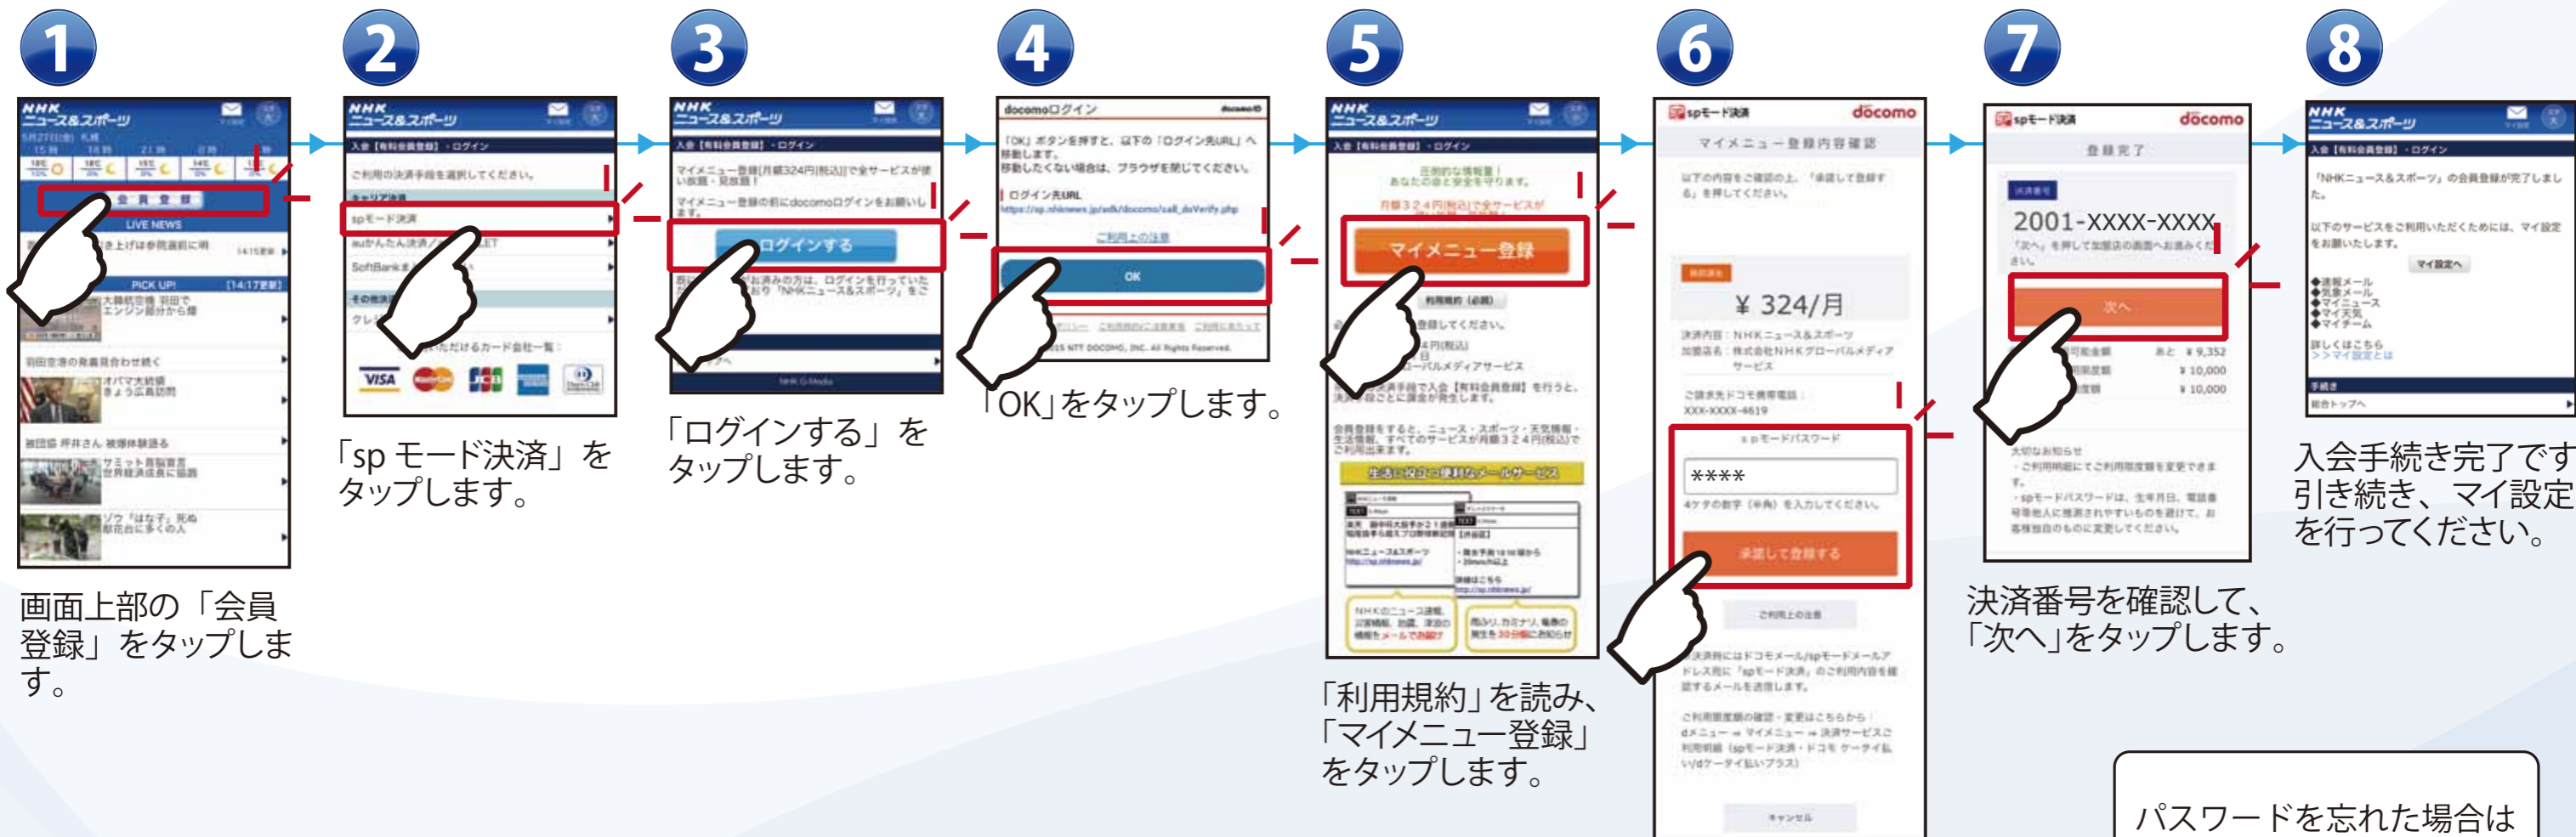

- Android 標準ブラウザまたは「Google Chrome」からアクセスしてください。
- Wi-Fi をオフにしてください。

パスワードを忘れた場合は『0000』を試してみてくださいね！