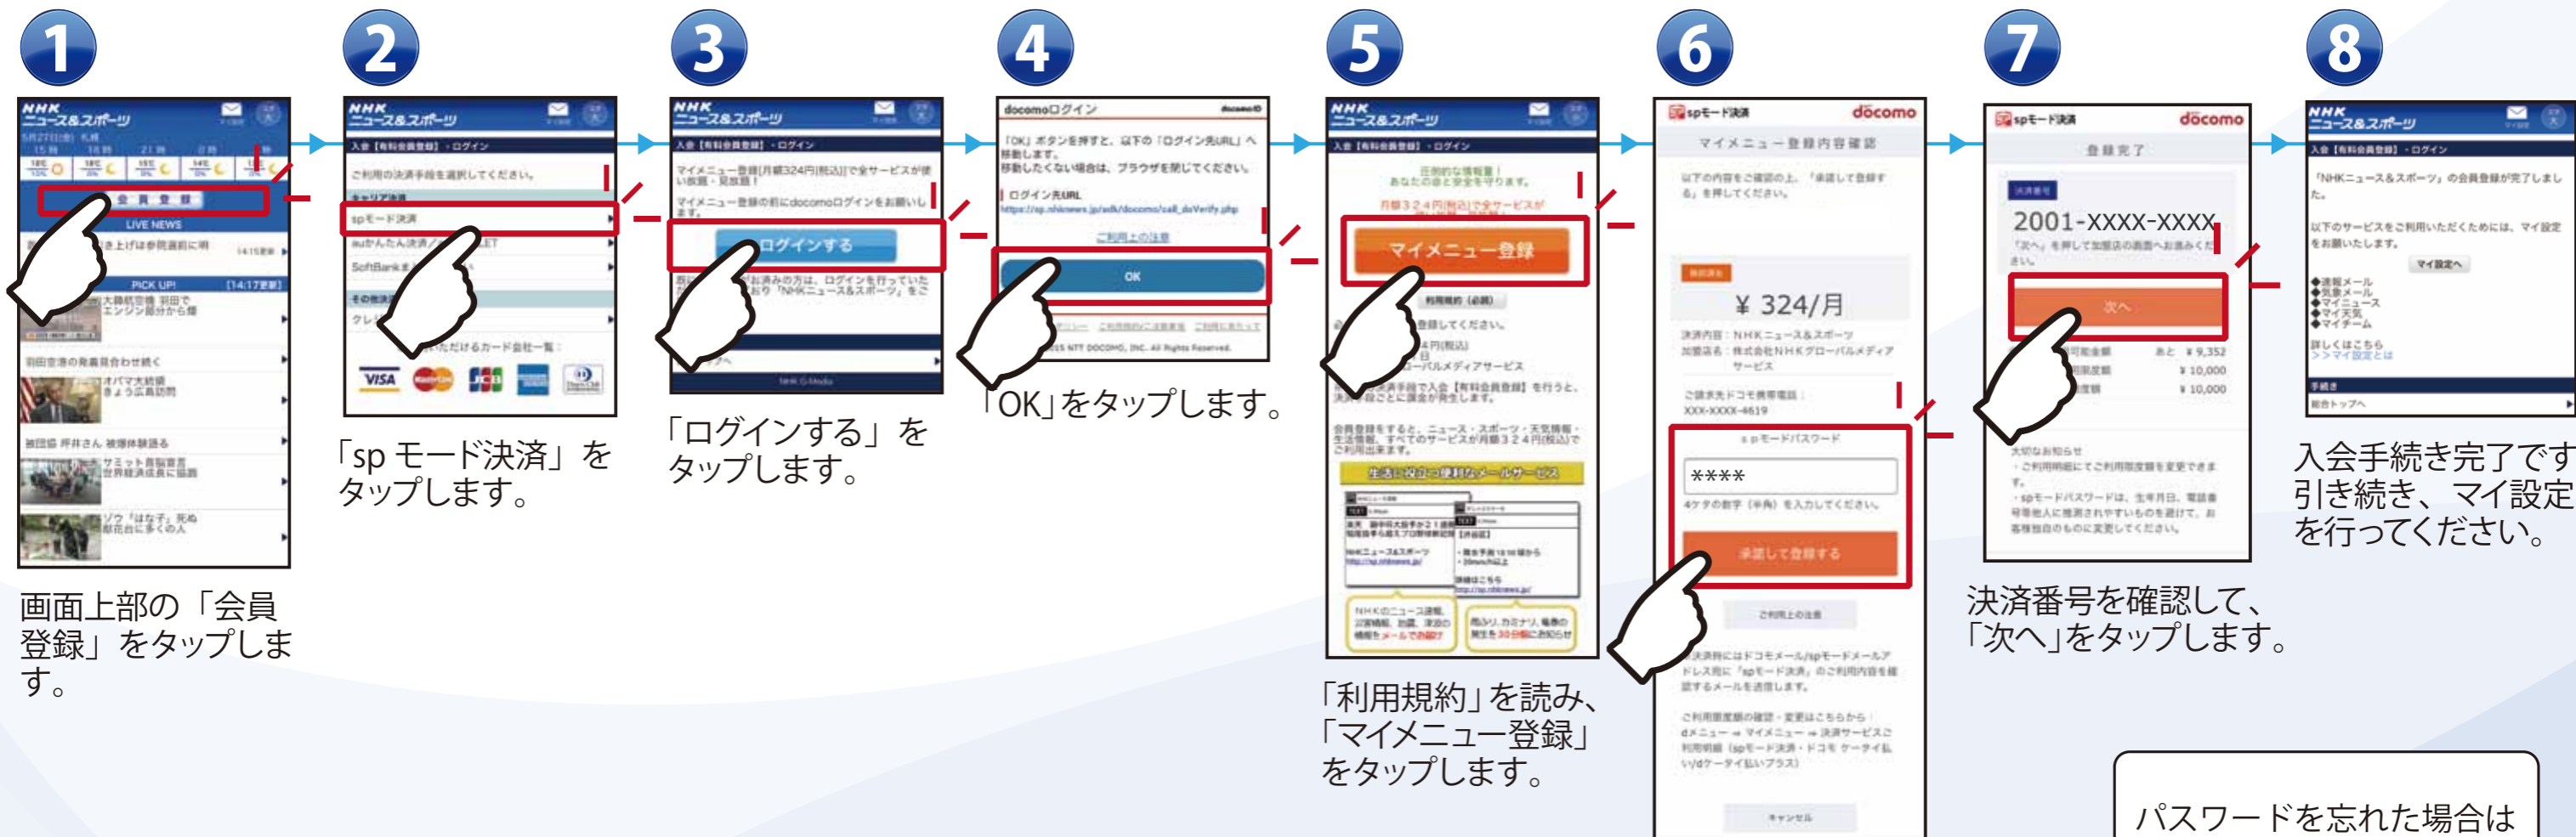

- 「Safari」 からアクセスしてください。
- Wi-Fi をオフにしてください。

パスワードを忘れた場合は『0000』を試してみてくださいね！